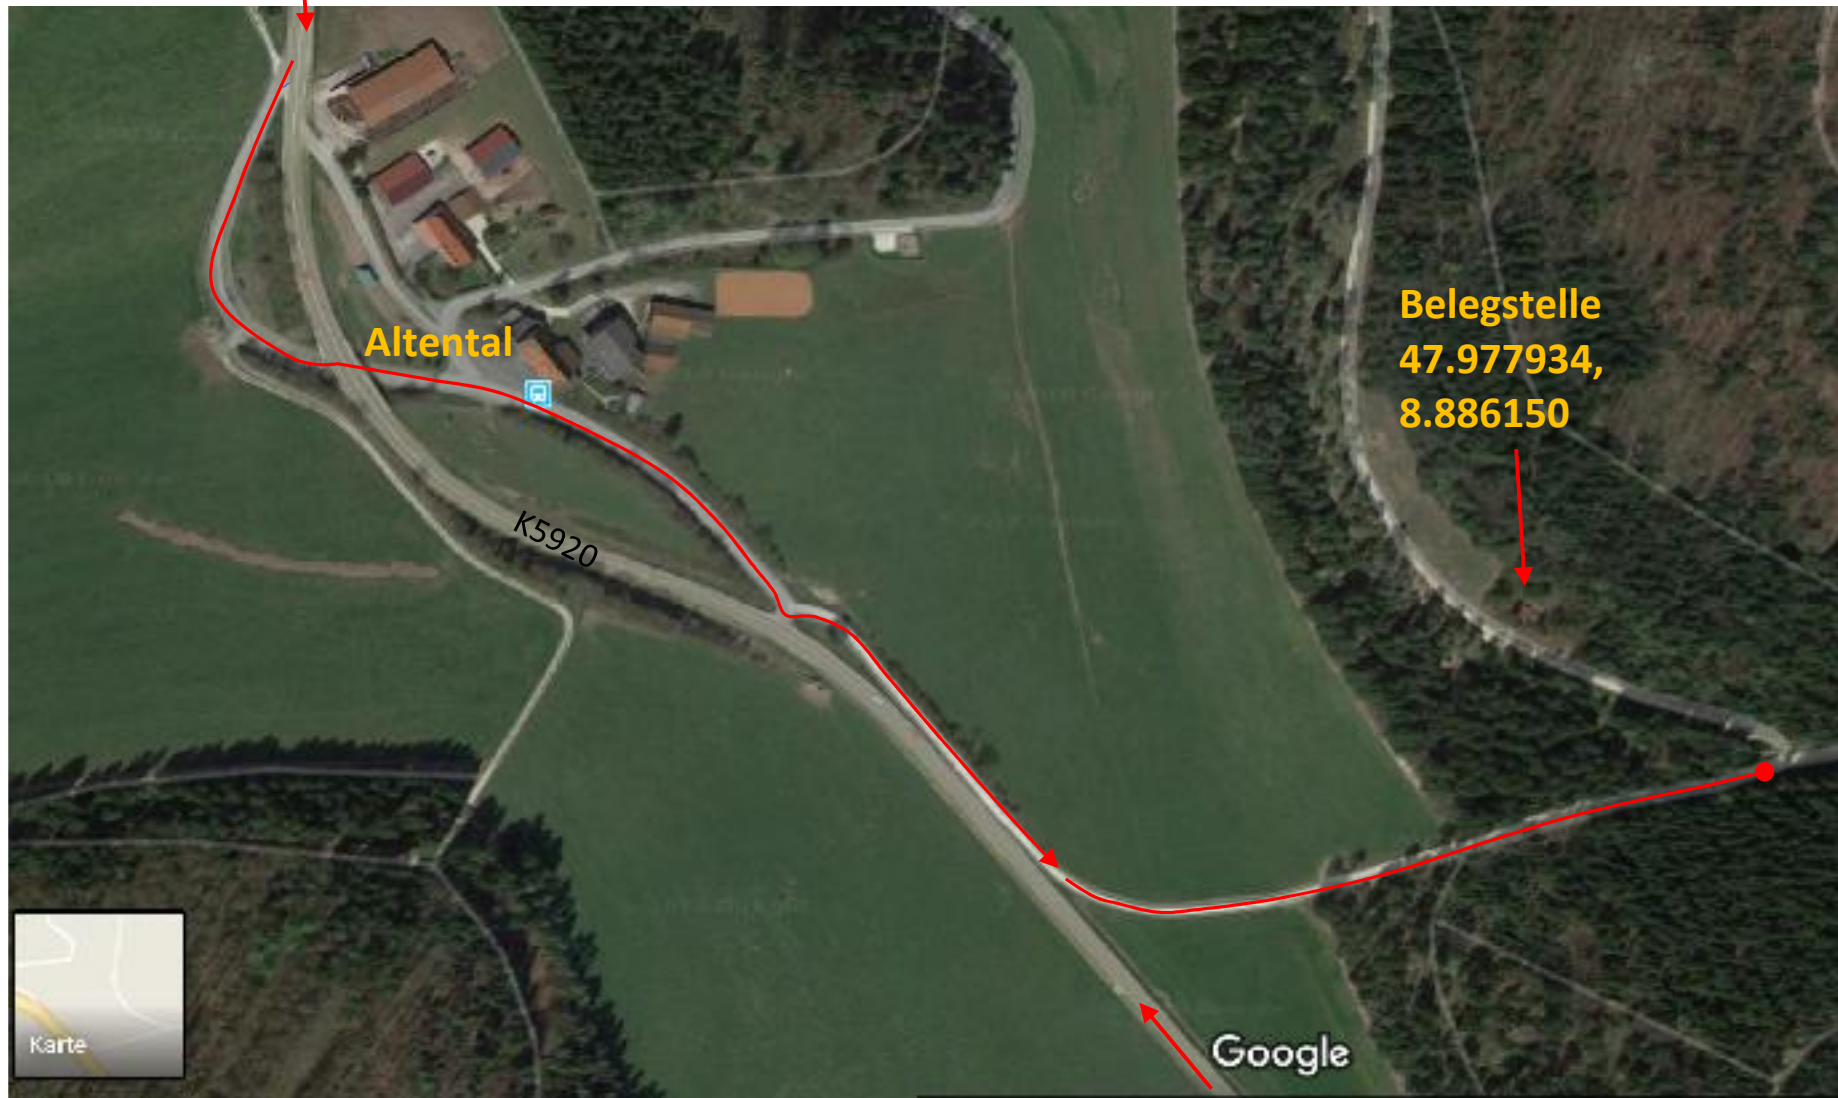

Von Tuttlingen

Belegstelle
47.977934,
8.886150

Von Neuhausen